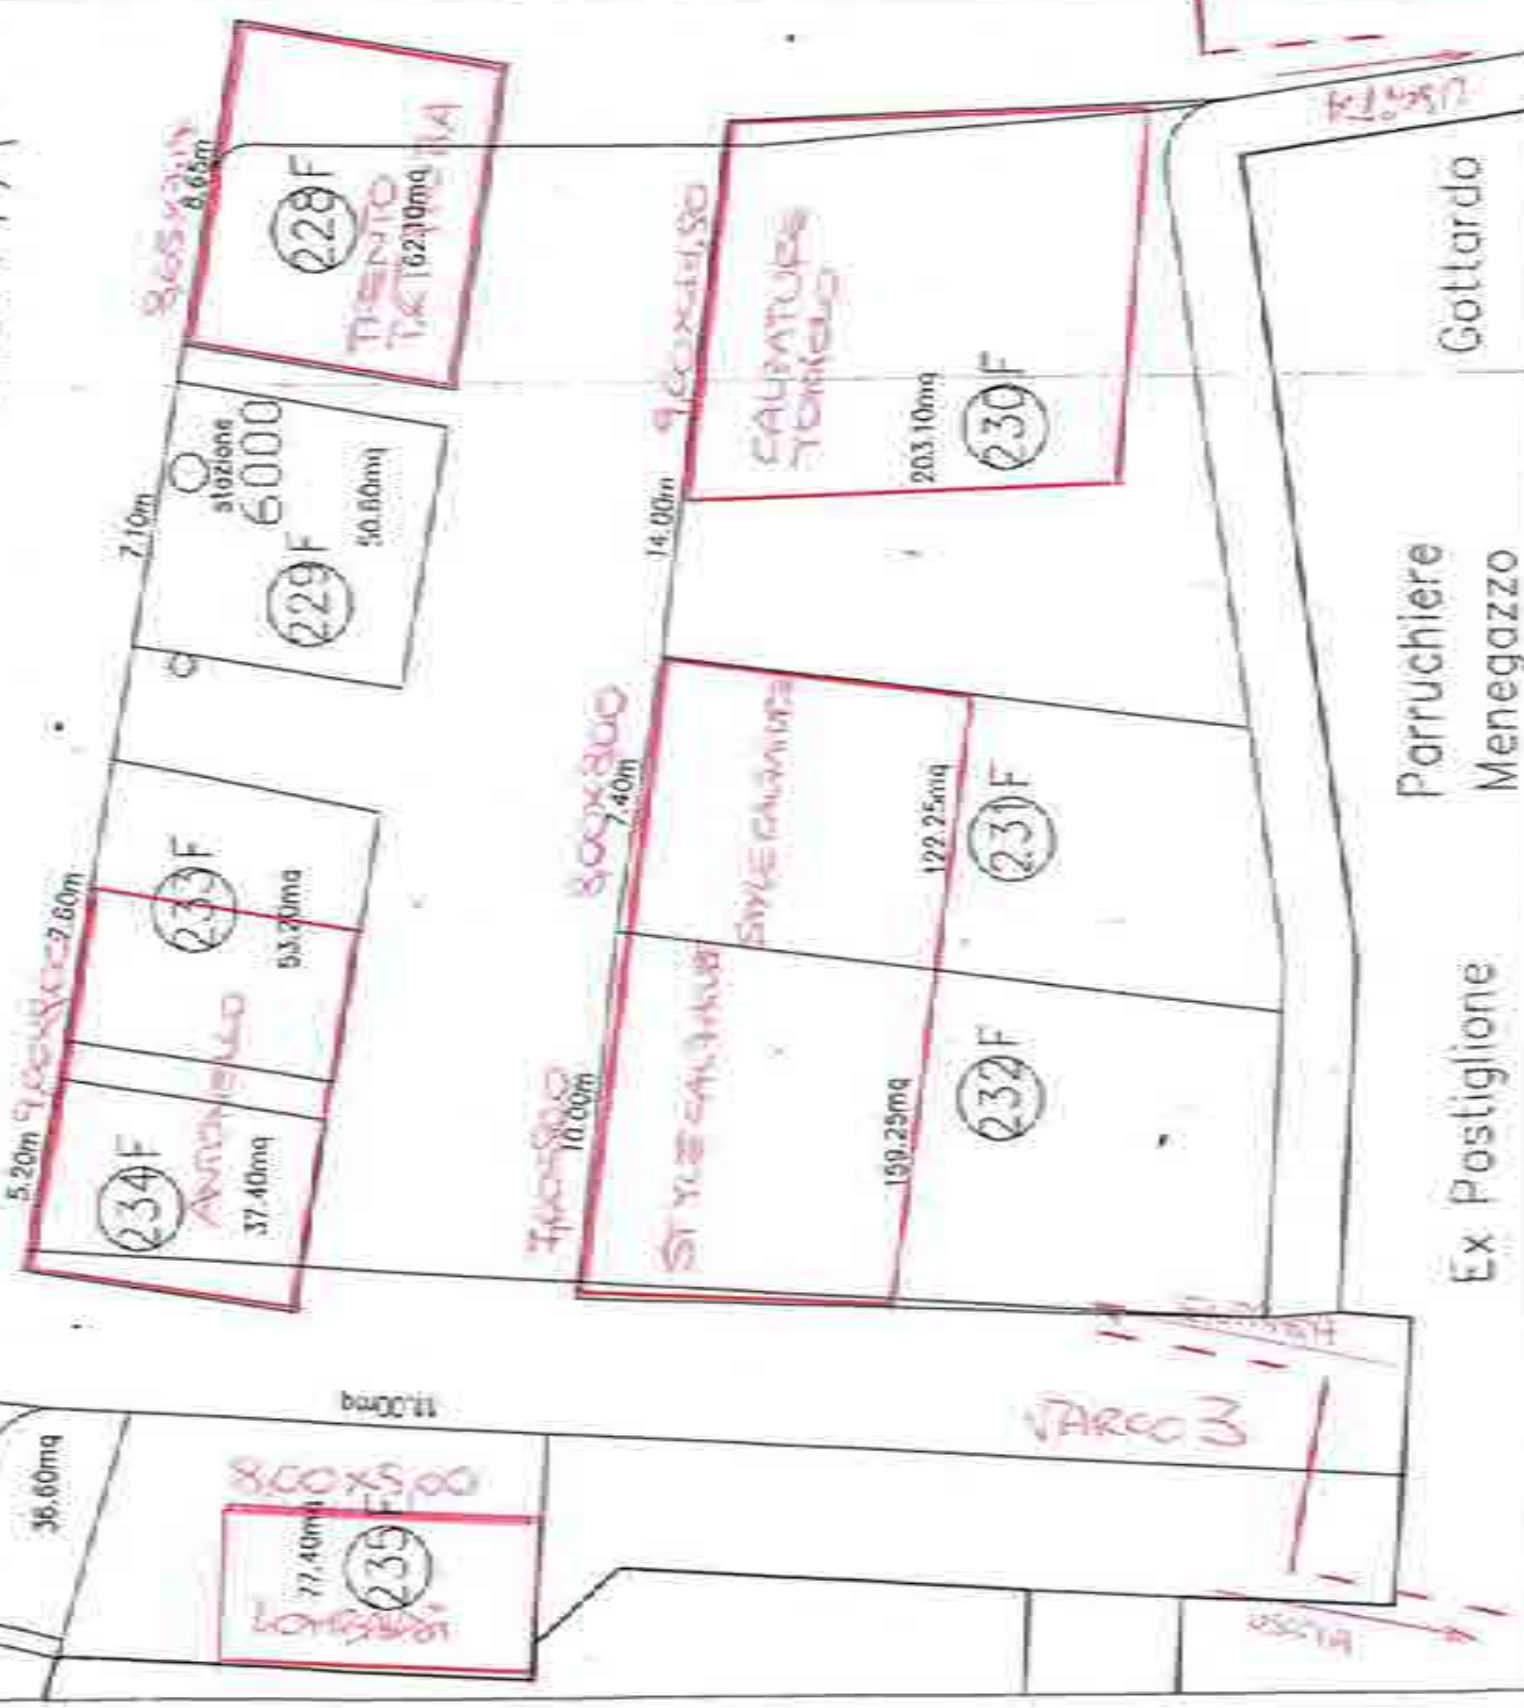

4 a2

Ex Consorzio

Cassa di Risparmio

*2000000  
-  
2000000*

Cartolereria  
La Tecnica

Ottico Moschio

Biblioteca Civico

PIAZZA LIBERTA' 18D  
2.25mq

4 a3

4 b1

PIAZZA LIBERTÀ

Pillan

Pillan

Ex Postiglione

Parruchiere Menegazzo

Gottardo

4,00m x 3,40m x 6,00

7,00m x 7,30m

5,20m x 7,00m x 7,60m

7,10m

3,00 x 3,00

14,00m x 9,60m x 11,50

2,25mq

77,40mq

33  
37.00mq

34 F  
36.80mq

38 F  
68.60mq

39 E  
37.00mq

42 P

40 E

41 F

VIA MARCONI